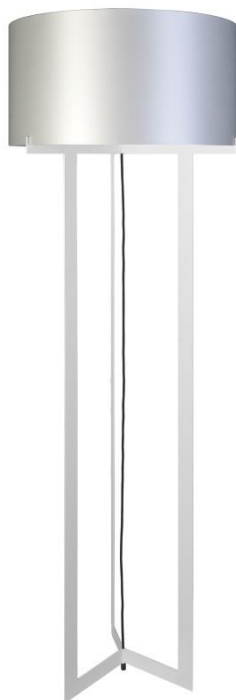

8400

MOLVENO - Vloerlamp

Materiaal voet: RVS

Aansluiting: Stoffen snoer (zwart, 180 cm)

Hoogte armatuur: 175 cm

Gewicht: 7 kg

Kleur voet: RVS

Kap: Chintz stof

Advies lichtbron: Philips standaard LED A60

Aantal lichtbronnen: 1

Fitting: E27

Transformator: Nee

Dimbaar: Ja

Lichtbron naar keuze los te bestellen.

Afmeting kap (diameter x hoogte): 60 x 30 cm

Leverbaar in alle kleuren chintz stof waaronder: C11 wit/ C20 zwart/ C50 Caramel/ C77 donker bruin/ C81 grijs.
Overige stoffen op aanvraag.

8410

MOLVENO - Vloerlamp

Materiaal: Staal

Aansluiting: Stoffen snoer (zwart, 180 cm)

Hoogte armatuur: 175 cm

Diameter: 60 cm

Gewicht: 7 kg

Kleur voet: RAL 9016 wit structuur

8412

MOLVENO - Tafellamp

Materiaal voet: Staal

Aansluiting: Stoffen snoer (zwart, 160 cm)

Hoogte armatuur: 65 cm

Gewicht: 3 kg

Kleur voet: RAL 9016 wit structuur

Kap: Chintz stof