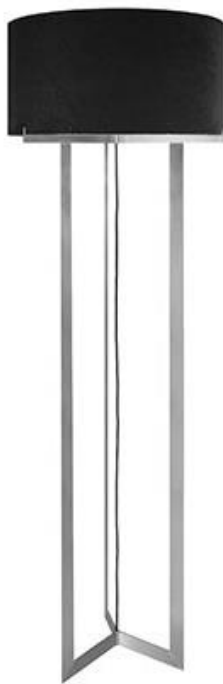

8400

MOLVENO - Vloerlamp

Materiaal voet: RVS

Aansluiting: Stoffen snoer (zwart, 180 cm)

Hoogte armatuur: 175 cm

Gewicht: 7 kg

Kleur voet: RVS

Kap: Chintz stof

Advies lichtbron: Philips standaard LED A60

Aantal lichtbronnen: 1

Fitting: E27

Transformator: Nee

Dimbaar: Ja

Lichtbron naar keuze los te bestellen.

Afmeting kap (diameter x hoogte): 60 x 30 cm

Leverbaar in alle kleuren chintz stof waaronder: C11 wit/ C20 zwart/ C50 Caramel/ C77 donker bruin/ C81 grijs.
Overige stoffen op aanvraag.

8410

MOLVENO - Vloerlamp

Materiaal: Staal

Aansluiting: Stoffen snoer (zwart, 180 cm)

Hoogte armatuur: 175 cm

Diameter: 60 cm

Gewicht: 7 kg

Kleur voet: RAL 9016 wit structuur

Kap: Chintz stof

Advies lichtbron: Philips standaard LED A60

Aantal lichtbronnen: 1

Fitting: E27

Transformator: Nee

Dimbaar: Ja

Lichtbron naar keuze los te bestellen.

Afmeting kap diameter x hoogte: 60 x 30 cm